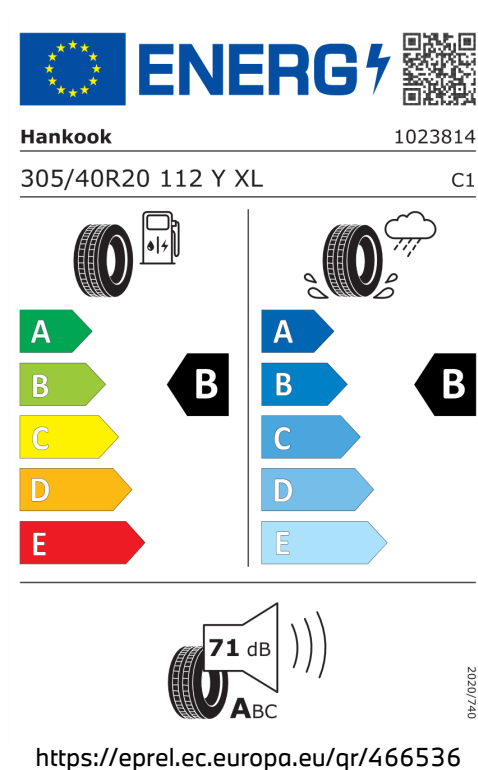

Emise hluku: Hodnoty naměřené v souladu s nařízením EHK OSN č. 51/EU č. 540/2014 jsou zaokrouhlené.

Veškeré uvedené ceny jsou cenami doporučenými.

ŠTÍTKY PNEUMATIK.

Hankook 466533

Bridgestone 383260

Hankook 466536

Bridgestone 383337

ENERG

BRIDGESTONE 13668

275/45 R20 110 Y XL C1

A	A
B	B
C	C
D	D
E	E

71 dB ABC

2020/740

<https://eprel.ec.europa.eu/qr/383260>