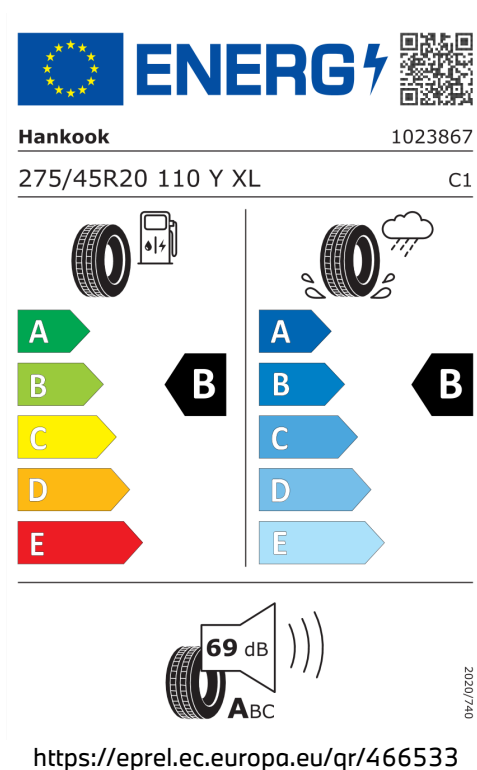

7,4 l/100 km

Šířka	2.218 mm	Emisní norma	EU6e-bis-FCM
Výška	1.755 mm	Počet válců	6
Délka	4.935 mm	Zdvihový objem	2.993 cm ³
Počet míst	5	Druh paliva	Diesel
Provozní hmotnost	2.295 kg	Převodovka	Automatická
Točivý moment	670 Nm	NO _x	32,2 mg/km
Výkon	219 kW (298 k)	Pevné částice	0,89 mg/km
Maximální rychlost	233 km/h	Hladina hluku při stání v dB(A) / 1/min*	72 dB (3000 1/min)
Objem nádrže	80 l	Hladina hluku projíždějícího vozidla v dB(A)*	67 dB

Emise hluku: Hodnoty naměřené v souladu s nařízením EHK OSN č. 51/EU č. 540/2014 jsou zaokrouhlené.

Veškeré uvedené ceny jsou cenami doporučenými.

ŠTÍTKY PNEUMATIK.

Hankook 466533

Bridgestone 383260

Hankook 466536