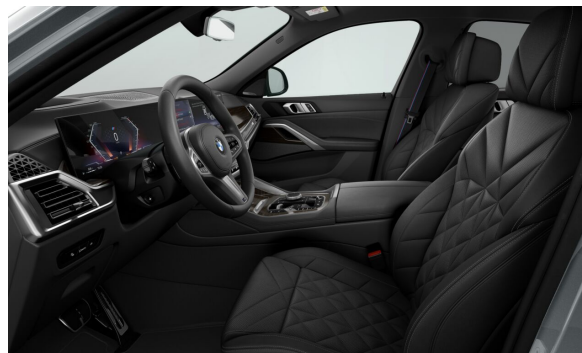

INTERIÉR.

		Cena včetně DPH CZK
FKPSW	Umělá kůže Sensafin s dekorativním prošitím Black	0
S04KR	Dřevěné obložení interiéru Fineline Stripe,vysoce lesklé	0

PAKETY & VOLITELNÁ VÝBAVA.

		Cena včetně DPH CZK
S02VR	Adaptivní vzduchové odpružení na obou nápravách	37.934
S033B	M sportovní paket Pro	50.128
S01MA	M sportovní výfukový systém	0
S02NH	M sportovní brzdy včetně třmenů v modré barvě	0
S03MF	M Shadowline zatmavené světlomety	0
S04GQ	M bezpečnostní pásy	0
S07M9	M Shadowline černé vysoce lesklé okenní lišty s rozšířeným obsahem	0
S03AC	Elektricky ovládané tažné zařízení	32.526
S03DN	BMW ledvinky "Iconic Glow"	13.546
S03KA	Akustická izolace předních bočních oken	16.250