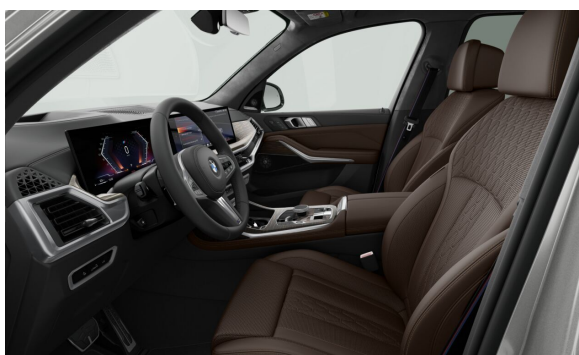

INTERIÉR.

Cena včetně DPH CZK

FVAHF BMW Individual kůže Merino "Coffee/Black" 0
S04KR Dřevěné obložení interiéru Finline Stripe,vysoce lesklé 0

PAKETY & VOLITELNÁ VÝBAVA.

	Cena včetně DPH CZK
S02PA Bezpečnostní šrouby kol	0
S02VH Integrované aktivní řízení včetně natáčení kol zadní nápravy	39.286
S0337 M sportovní paket	138.190
S0710 M sportovní kožený volant	0
S0715 M aerodynamický paket	0
S0760 M Shadowline černé vysoce lesklé okenní lišty	0
S0776 BMW Individual čalounění stropu Alcantara v barvě antracitu	0
S033B M sportovní paket Pro	47.424
S01MA M sportovní výfukový systém	0
S03M3 M sportovní brzdy s černými třmeny	0
S04GQ M bezpečnostní pásy	0
S07M9 M Shadowline černé vysoce lesklé okenní lišty s rozšířeným obsahem	0
S03AC Elektricky ovládané tažné zařízení	36.582
S03DN BMW ledvinky "Iconic Glow"	13.546
S03MC BMW Individual střešní podélné nosníky v provedení High-gloss Shadow Line	0
S0407 Panoramatické skleněné střešní okno Sky Lounge	27.092
S0420 Protisluneční ochrana oken	16.796
S0453 Aktivní ventilace předních sedadel	24.388
S04T7 Masážní funkce pro přední sedadla	33.878
S0536 Nezávislé topení	39.286
S05AU Driving Assistant Professional	52.572
S07RS Paket Comfort	35.230
S044A Držák nápojů včetně chlazení/vyhřívání	0