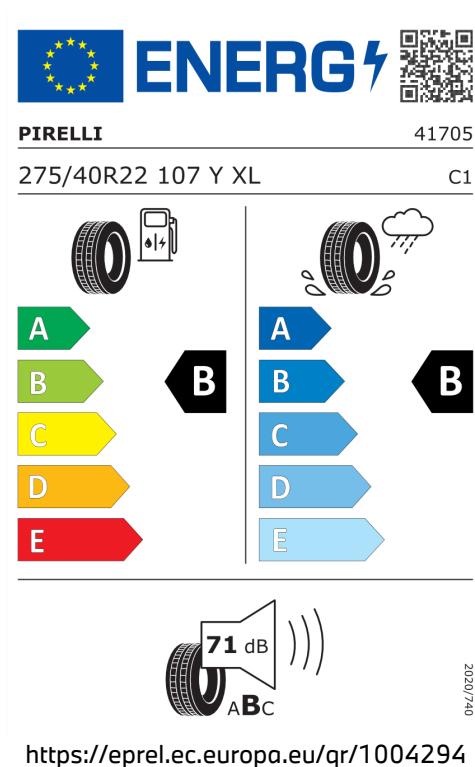

ŠTÍTKY PNEUMATIK.

Pirelli 1004294