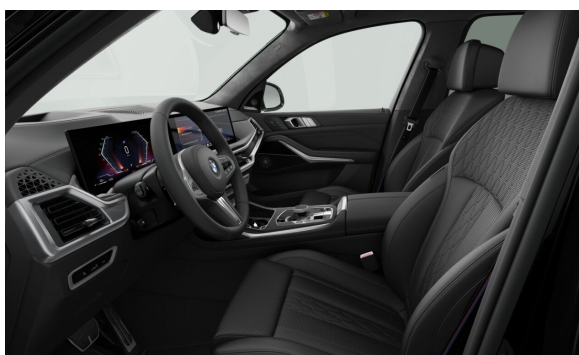

Renocar Synot, a.s.

BMW Autorizovaný dealer

Číslo nabídky 140024
Datum vytištění 27-05-2026
Číslo objednávky 9649106
Strana 5 / 9

S01FK 22" M kola z lehké slitiny V-spoke 755 M Jet Black,kombinované pneu,runflat 49.036

INTERIÉR.

Cena včetně DPH CZK

FVASW BMW Individual kůže Merino s rozšířeným obsahem Black / Black 0
S04ML BMW Individual prvky obložení interiéru v provedení Piano Black 17.342

PAKETY & VOLITELNÁ VÝBAVA.

	Cena včetně DPH CZK
S02PA Bezpečnostní šrouby kol	0
S02VH Integrované aktivní řízení včetně natáčení kol zadní nápravy	39.286
S0337 M sportovní paket	138.190
S0710 M sportovní kožený volant	0
S0715 M aerodynamický paket	0
S0760 M Shadowline černé vysoce lesklé okenní lišty	0
S0776 BMW Individual čalounění stropu Alcantara v barvě antracitu	0
S033B M sportovní paket Pro	47.424
S01MA M sportovní výfukový systém	0
S03M3 M sportovní brzdy s černými třmeny	0
S04GQ M bezpečnostní pásy	0
S07M9 M Shadowline černé vysoce lesklé okenní lišty s rozšířeným obsahem	0
S03AC Elektricky ovládané tažné zařízení	36.582
S03DN BMW ledvinky "Iconic Glow"	13.546
S03MC BMW Individual střešní podélné nosníky v provedení High-gloss Shadow Line	0
S0407 Panoramatické skleněné střešní okno Sky Lounge	27.092
S0420 Protisluneční ochrana oken	16.796
S0453 Aktivní ventilace předních sedadel	24.388
S04T7 Masážní funkce pro přední sedadla	33.878
S0536 Nezávislé topení	39.286
S05AU Driving Assistant Professional	52.572
S07RS Paket Comfort	35.230
S044A Držák nápojů včetně chlazení/vyhřívání	0