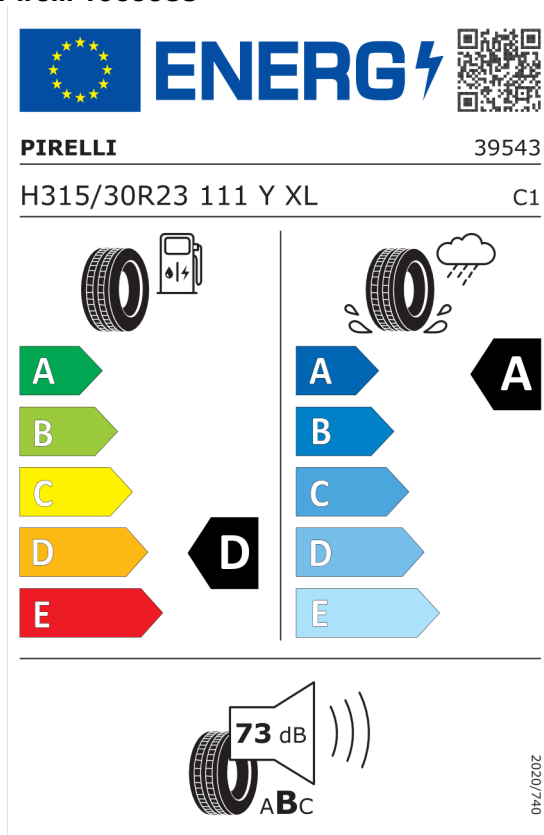

Pirelli 1069988

<https://eprel.ec.europa.eu/qr/1069988>