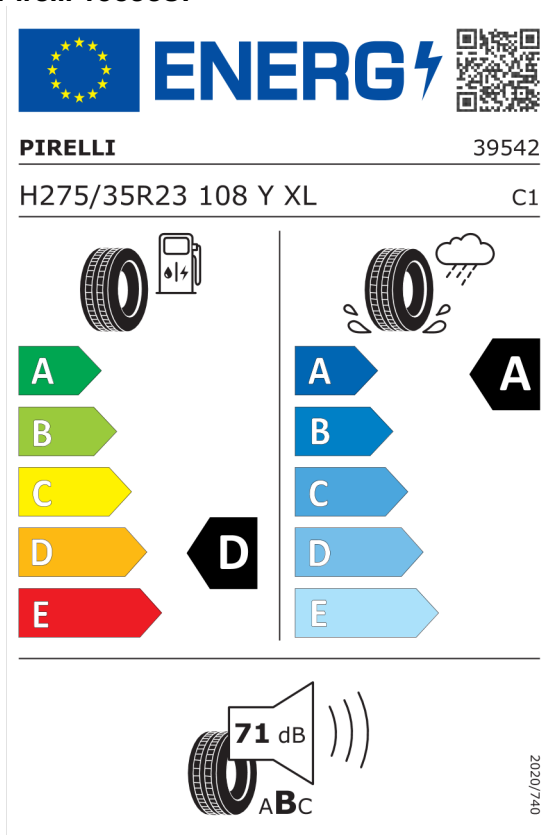

Nabídka
Číslo nabídky 49150
Datum 19.04.2023
Platnost do 03.05.2023

EU energetický štítek pneumatik

Pirelli 1069987

<https://eprel.ec.europa.eu/qr/1069987>