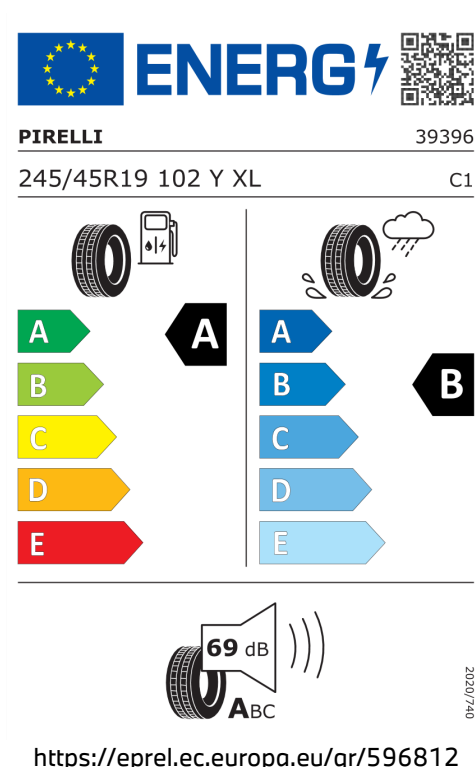

Spotřeba elektřiny

15,5 kWh/100km

Dojezd na elektřinu

600 km

Šířka	2.156 mm	Maximální rychlost	193 km/h
Výška	1.515 mm	Převodovka	Automatická
Délka	5.060 mm	Spotřeba elektřiny, město	12,4 kWh/100km
Počet míst	5	Dojezd na elektřinu, město	750 km
Provozní hmotnost	2.195 kg	Hladina hluku projíždějícího vozidla v dB(A)*	66 dB
Točivý moment	400 Nm		

Emise hluku: Hodnoty naměřené v souladu s nařízením EHK OSN č. 51/EU č. 540/2014 jsou zaokrouhlené.

Veškeré uvedené ceny jsou cenami doporučenými.

ŠTÍTKY PNEUMATIK.

Michelin 796599

Hankook 626794

Pirelli 596812

Bridgestone 501525

 **ENERG** 

Hankook 1026883

245/45R19 102 Y XL C1

	
A	A
B	B
C	C
D	D
E	E

 **69 dB** **ABC**

2020/740

<https://eprel.ec.europa.eu/qr/626794>