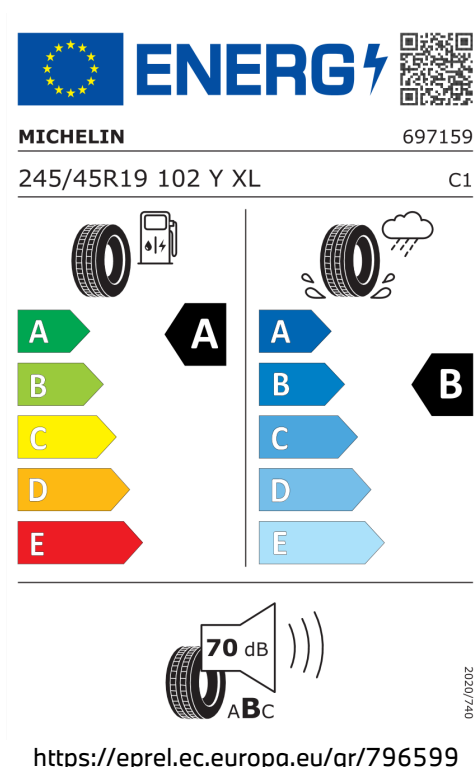

ŠTÍTKY PNEUMATIK.

Michelin 796599