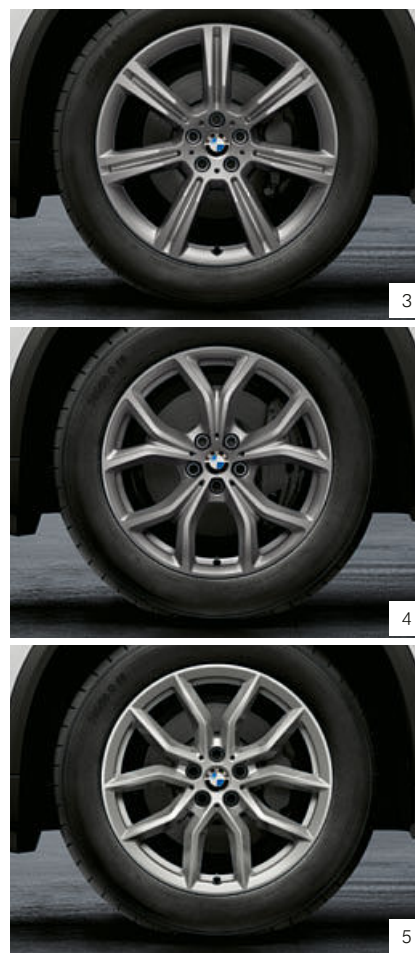

KOMPLETNÍ SADY LETNÍCH KOL PRO BMW X6

1 21" kola z lehké slitiny Y-spoke 627

Kola z lehké slitiny v šedém provedení Bicolour Cerium Grey s leštěnými čelními plochami a válcovanými límcí pro snížení hmotnosti.

2 21" Performance kola z lehké slitiny Y-spoke 375

Kvalitní kola z lehké slitiny v provedení Bicolour Ferric Grey. Leštěné čelní plochy s nápisy BMW Performance.

3 Hliníkové boční nášlapy

Boční nášlapy z broušeného hliníku v barvě Cerium Grey jsou nepřehlédnutelné a zároveň zajišťují komfortní nastupování do vozu.

KOMPLETNÍ SADY ZIMNÍCH KOL PRO BMW X6

4 20" kola z lehké slitiny Star-spoke 491

(k dispozici také jako kompletní sada letních kol)
Kvalitní 20" z lehké slitiny v černém provedení Jet Black dodávají automobilu velmi sportovní vzhled.

5 19" M kola Double-spoke 623 M

Kvalitní 19" M kola z lehké slitiny v šedé barvě Ferric Grey, leštěná. Svým sportovním vzhledem vhodně ladí s M sportovním paketem.

6 Sněhové řetězy

Sněhové řetězy pro pneumatiky s rozměry 255/55 R18 a 255/50 R19 v zimě zajistí ten nejlepší záběr na sněhu. Komfortní sněhové řetězy jsou vybaveny integrovaným pružinovým systémem pro snadnou instalaci. Sněhové řetězy Easy-Fit jsou samonapínací.

6 Lapače nečistot

Lapače nečistot chrání jak váš vůz, tak ostatní řidiče jedoucí za vámi od odletujících nečistot a kamínků. Optimalizovaný vzhled a tvar doplňuje a podtrhuje nevšední vzhled vozu BMW a expresivně zdůrazňuje jeho off-roadový charakter.

KOMPLETNÍ SADY LETNÍCH KOL PRO BMW X5

1 20" M kola z lehké slitiny Star-spoke 748 M (dostupná také jako kompletní sada zimních kol)

Vysoce kvalitní kola z lehké slitiny v matném provedení Jet Black s barevným logem M. Zvláštní výbavou mohou být také univerzální pneumatiky Grabber AT3.

2 22" M Performance kola Star-spoke 749 M