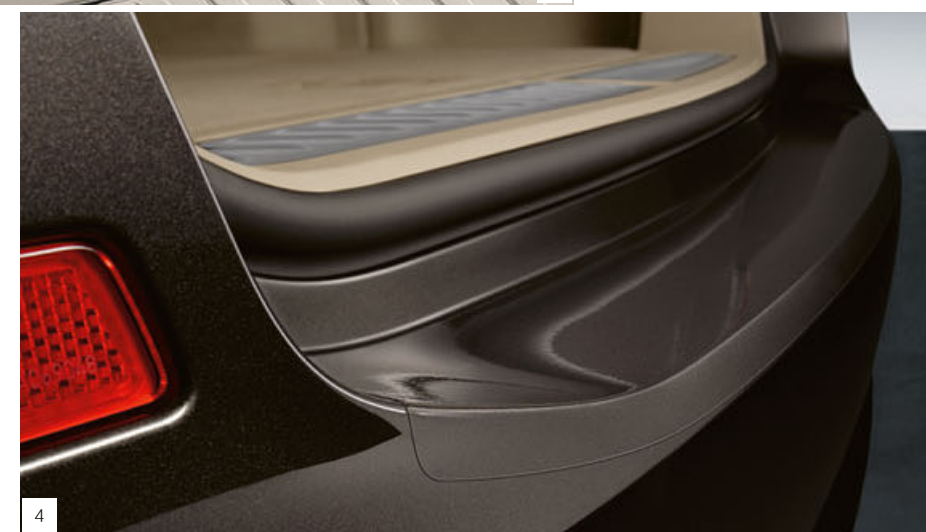

3 Síť na podlahu zavazadlového prostoru

Síť na podlahu zavazadlového prostoru umožňuje snadno a rychle upevnit menší předměty v zavazadlovém prostoru a zabránit jejich nežádoucímu pohybu. Černá síť s integrovanými háčky ve tvaru S se upevňuje jednoduše ke stávajícím upevňovacím prvkům. Je ihned připravena k použití.

4 Ochranná fólie nákladové hrany (pro řady 5)

Ochrana nákladové hrany je zajištěna speciální transparentní fólií. Každá ochranná fólie je přesně uzpůsobena konkrétnímu modelu tak, aby zajistila efektivní ochranu lakované části zadního nárazníku při nakládání a vykládání těžkých, případně rozměrných zavazadel a nákladu.