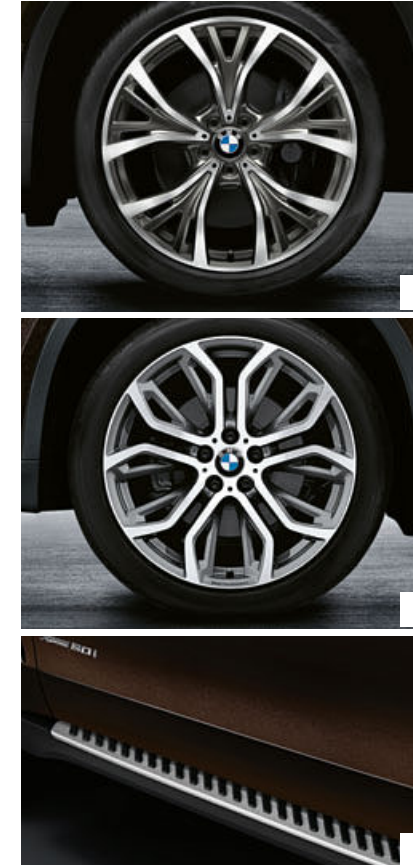

KOMPLETNÍ SADY LETNÍCH KOL PRO BMW X6

1 21" kola z lehké slitiny Y-spoke 627

Kola z lehké slitiny v šedém provedení Bicolour Cerium Grey s leštěnými čelními plochami a válcovanými límcí pro snížení hmotnosti.

2 21" Performance kola z lehké slitiny Y-spoke 375

Kvalitní kola z lehké slitiny v provedení Bicolour Ferric Grey. Leštěné čelní plochy s nápisy BMW Performance.

3 Hliníkové boční nášlapy

Boční nášlapy z broušeného hliníku v barvě Cerium Grey jsou nepřehlédnutelné a zároveň zajišťují komfortní nastupování do vozu.

KOMPLETNÍ SADY ZIMNÍCH KOL PRO BMW X6

4 20" kola z lehké slitiny Star-spoke 491

(k dispozici také jako kompletní sada letních kol)
Kvalitní 20" z lehké slitiny v černém provedení Jet Black dodávají automobilu velmi sportovní vzhled.

5 19" M kola Double-spoke 623 M

Kvalitní 19" M kola z lehké slitiny v šedé barvě Ferric Grey, leštěná. Svým sportovním vzhledem vhodně ladí s M sportovním paketem.

6 Sněhové řetězy

Sněhové řetězy pro pneumatiky s rozměry 255/55 R18 a 255/50 R19 v zimě zajistí ten nejlepší záběr na sněhu. Komfortní sněhové řetězy jsou vybaveny integrovaným pružinovým systémem pro snadnou instalaci. Sněhové řetězy Easy-Fit jsou samonapínací.

6 Lapače nečistot

Lapače nečistot chrání jak váš vůz, tak ostatní řidiče jedoucí za vámi od odletujících nečistot a kamínků. Optimalizovaný vzhled a tvar doplňuje a podtrhuje nevšední vzhled vozu BMW a expresivně zdůrazňuje jeho off-roadový charakter.

KOMPLETNÍ SADY LETNÍCH KOL PRO BMW X5

1 20" M kola z lehké slitiny Star-spoke 748 M (dostupná také jako kompletní sada zimních kol)

Vysoce kvalitní kola z lehké slitiny v matném provedení Jet Black s barevným logem M. Zvláštní výbavou mohou být také univerzální pneumatiky Grabber AT3.

2 22" M Performance kola Star-spoke 749 M

Kvalitní odlehčená 22" M Performance kola z lehké slitiny Star-spoke Bicolour Jet Black, lesklá s vyfrézovaným nápisem BMW Performance a barevným logem M.

KOMPLETNÍ SADY ZIMNÍCH KOL PRO BMW X5

3 20" kola Star-spoke 736

Kvalitní 20" BMW kola z lehké slitiny Star-spoke umožňují použití sněhových řetězů, šedá barva Ferric Grey. Svým vzhledem posilují sportovní výraz celého vozu.

4 19" kola V-spoke 735

Kvalitní kola z lehké slitiny, připravená pro instalaci sněhových řetězů. Pro sportovní vzhled v šedé barvě Ferric Grey.

5 19" kola V-spoke 734

Kvalitní 19" BMW kola z lehké slitiny V-Spoke v barvě Reflex Silver, vhodná pro instalaci sněhových řetězů.