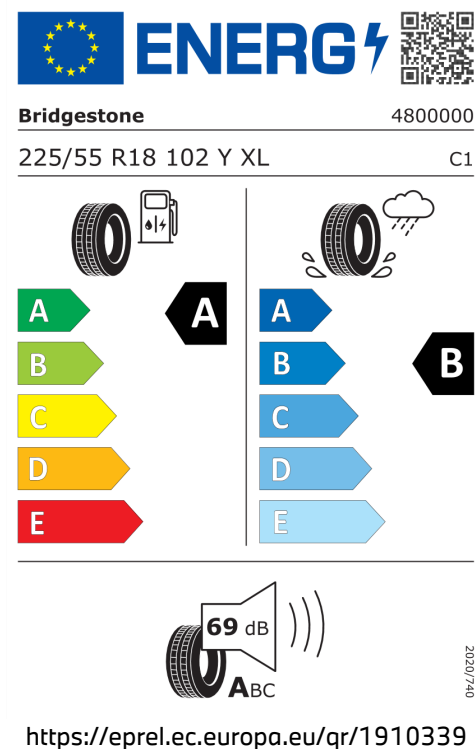

## ŠTÍTKY PNEUMATIK.

Apollo Vredestein 1345074

Continental 659111

Bridgestone 1910339

Hankook 626793