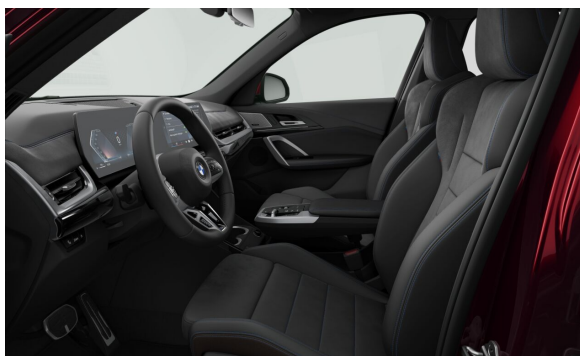

Renocar Synot, a.s.

BMW Autorizovaný dealer

Číslo nabídky 137489
Datum vytištění 08-04-2026
Číslo objednávky 3815668
Strana 5 / 10

INTERIÉR.

Cena včetně DPH CZK

FKTNL	Kombinace umělá kůže Veganza/M Alcantara Black s modrým kontrastním prošitím	0
S04AT	Interiérové lišty černé s vysokým leskem	0

PAKETY & VOLITELNÁ VÝBAVA.

		Cena včetně DPH CZK
S0248	Vyhřívání volantu	6.786
S02PA	Bezpečnostní šrouby kol	0
S02TE	Automatická převodovka Steptronic včetně řadicích pádel na volantu	0
S0337	M sportovní paket	101.608
S02VF	Adaptivní M podvozek	0
S0481	Sportovní sedadla řidiče a spolujezdce	0
S04NW	Palubní deska v provedení Luxury	0
S0710	M sportovní kožený volant	0
S0760	M Shadowline černé vysoce lesklé okenní lišty	0
S0775	BMW Individual čalounění stropu v barvě antracitu	0
S09T1	M sportovní exteriér	0
S09T2	M sportovní interiér	0
S03AC	Elektricky ovládané tažné zařízení	27.092
S03MC	BMW Individual střešní podélné nosníky v provedení High-gloss Shadow Line	0
S05AS	Driving Assistant	16.250
S07EV	Paket Premium	51.480
S0322	Komfortní přístupový systém	0
S0430	Paket zrcátek	0
S0431	Vnitřní zpětné zrcátko s automatickým tlumením odrazivosti	0
S0552	Adaptivní LED světlomety včetně LED světel pro odbočování a BMW Selective Beam	0
S05AC	High-beam Assistant - asistent dálkových světel	0
S06NX	Přihrádka pro bezdrátové nabíjení	0
S07LG	Paket Comfort	46.072
S0455	Aktivní sedadla řidiče a spolujezdce	0
S0459	Nastavení sedadel, elektrické s pamětí pro sedadlo řidiče	0